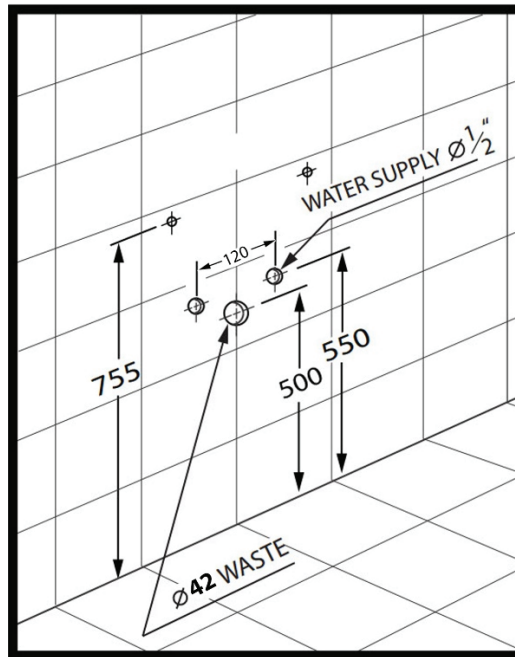

Xin chân thành cảm ơn Quý khách hàng đã tin tưởng và sử dụng sản phẩm thiết bị vệ sinh Clara
Quý khách vui lòng đọc kỹ hướng dẫn trước khi lắp đặt

CHI TIẾT SẢN PHẨM

Tên chi tiết	Chất liệu	Số lượng
Chậu	Ceramics	1 chiếc
Gá chậu	Inox	2 chiếc
Ốc vít	Inox	1 bộ

TIÊU CHUẨN KỸ THUẬT

Tên sản phẩm	Chậu treo tường
Lỗ bắt vòi	Nằm trên chậu
Đường kính lỗ bắt vòi	Ø35 (mm)

HƯỚNG DẪN LẮP ĐẶT

1. Cố định giá chậu theo kích thước lắp đặt
2. Tiến hành thử nghiệm lắp đặt, lấy dấu
3. Cố định chậu và xiết chặt các mối chốt ốc vít
4. Bắt vít chân chậu và xiết chặt lại.
5. Sử dụng keo tra xung quanh viền chậu tiếp xúc với tường.